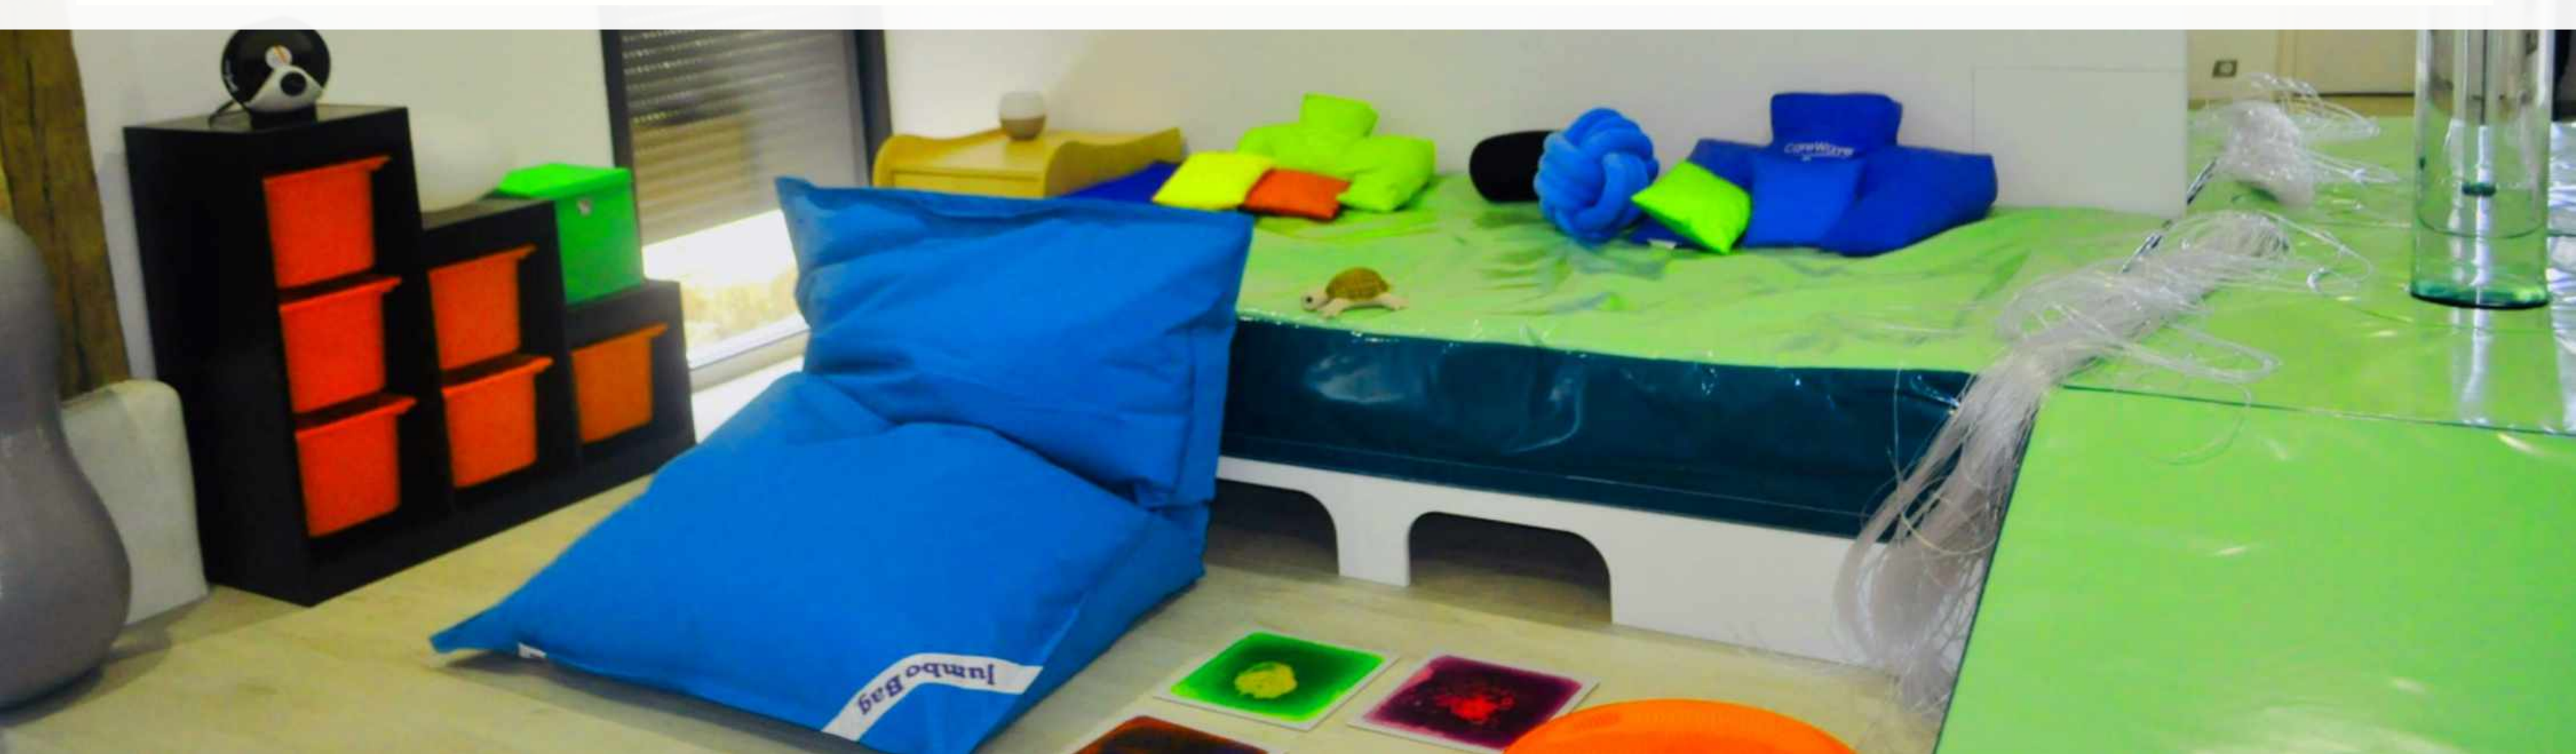

TARIFS

- Grilles tarifaires sur demande (*établissements, professionnels indépendants, particuliers, etc.*)
- Tarif préférentiel pour une location régulière à l'année ou carte à partir de 10 utilisations.