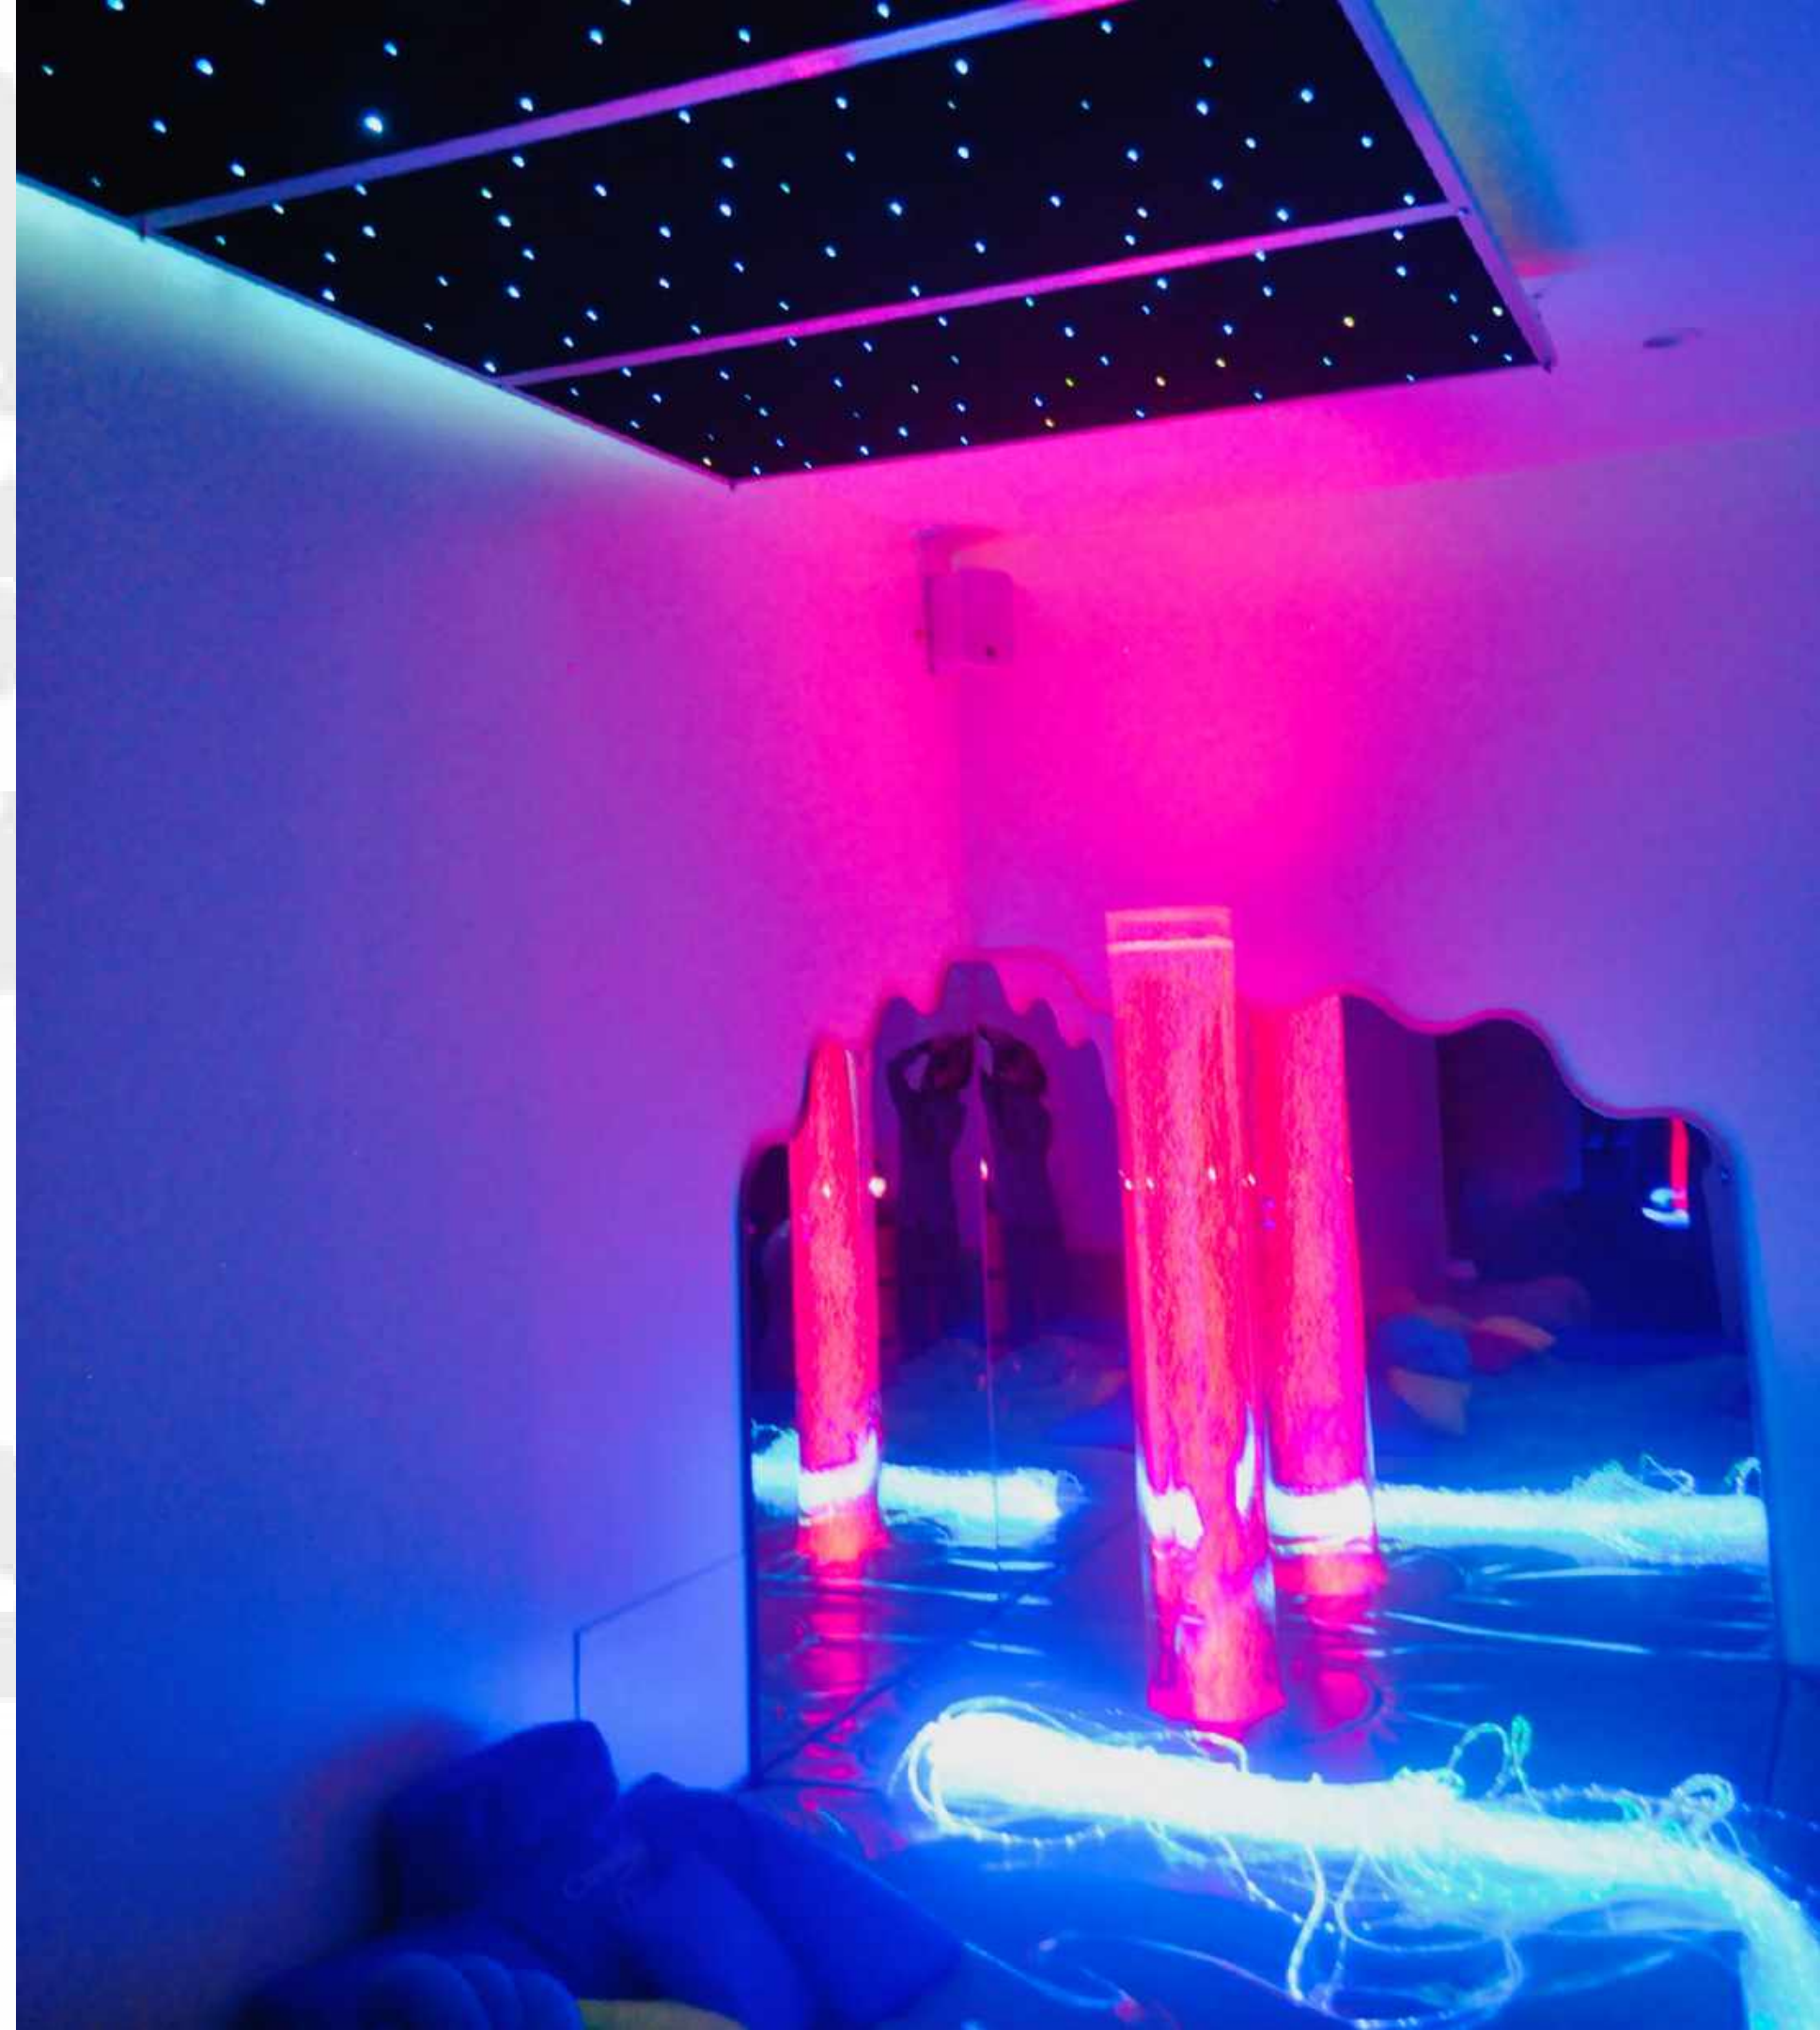

Vos séances
Snoezelen dans
une salle
équipée de
matériel adapté
de qualité.