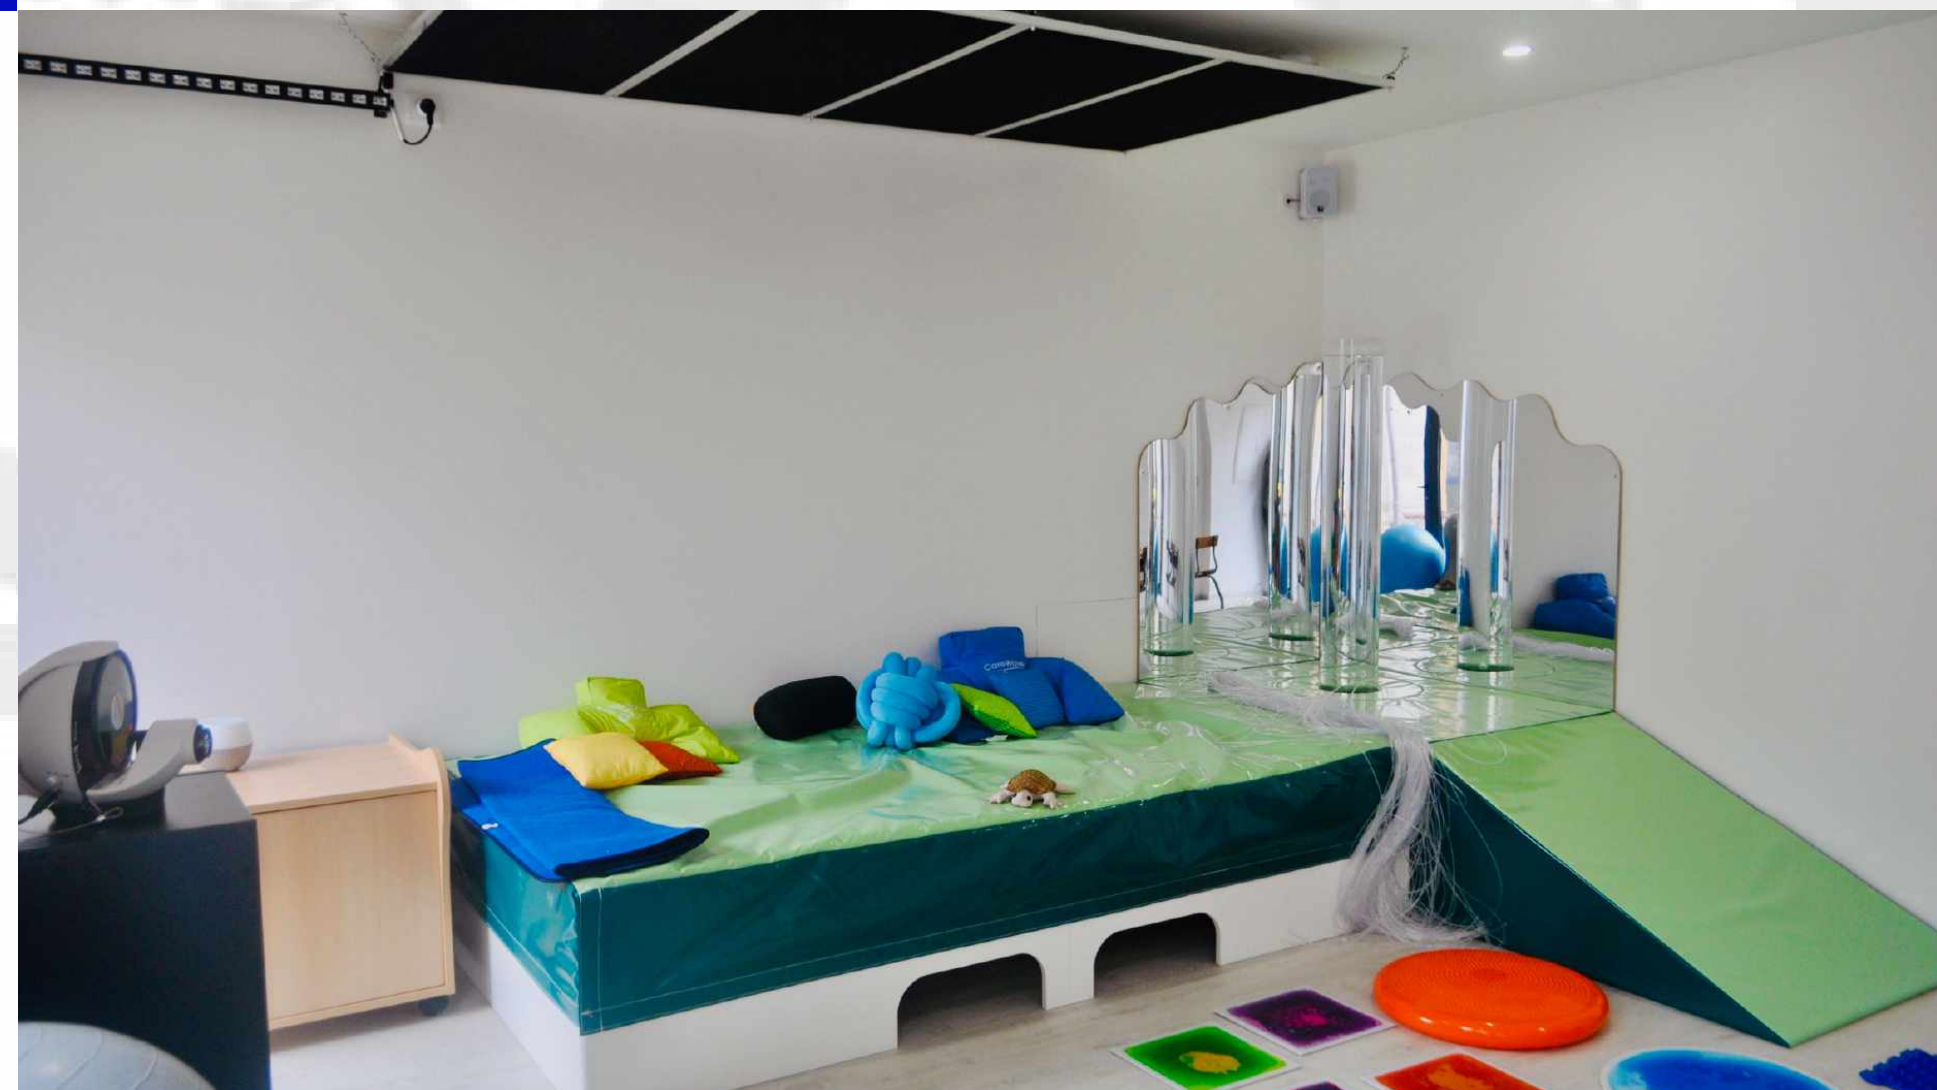

- Demi-journée
- Journée
- Plusieurs jours consécutifs

Possibilité de privatisation des salles multisensorielle et polyvalente